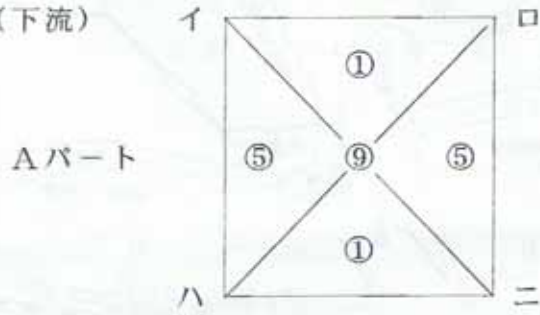

(組合せ表)

4月12日(土) 予選リーグ

★A・Bグランド

(下流)